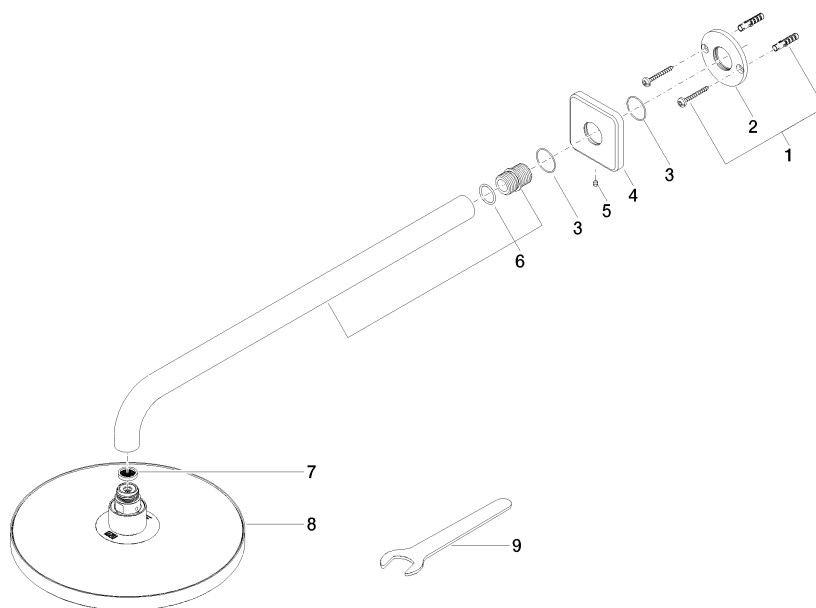

Soffione a pioggia con fissaggio a muro 220 mm - Champagne (Oro 22k)

IMO

28 649 670

- sporgenza 450 mm
- Soffione a pioggia Ø 220 mm
- PURE RAIN, portata max 14 l/min (a 3 bar)
- Funzione a partire da: 7 l/min
- rosetta 65 x 65 mm
- ingresso 1/2"
- con sistema anticalcare
- con funzione neutra

Prodotti complementari

- raccordo angolare ad incasso - 35 085 970 90**
- Profondità d'incasso max. 163 mm
 - profondità d'incasso min. 90 mm

28 649 670

mm [inches]

Diagramma di portata

Certificati

WRAS_2212012. LGA_38655.

28 649 670

Elenco delle parti di ricambio

N.	Codice articolo	Denominazione	Quantità necessaria	Tempo di produzione
1	04 30 31 032 00 90	set di fissaggio	1	2
2	09 17 20 120 90	sostegno	1	2
3	09 14 10 150 90	guarnizione	2	2
4	09 27 67 015-47	rosetta	1	30
5	90 31 11 038 00 90	perno	1	2
6	90 11 03 070 00-47	tubo	1	30
7	09 23 01 075 90	inserto	1	2
8	04 12 05 092 00-47	doccia	1	60
9	90 30 09 069 00 90	chiave	1	2