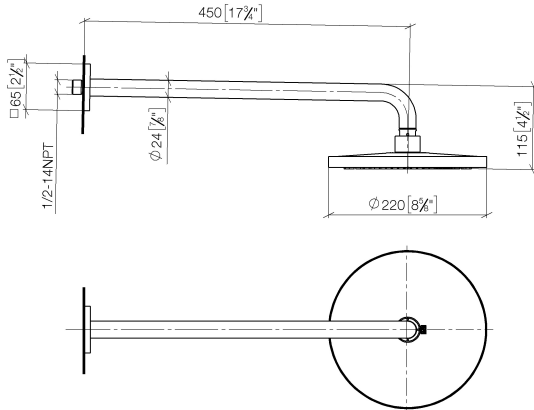

Soffione a pioggia con fissaggio a muro 220 mm - Champagne (Oro 22k)

IMO

28 649 670

- sporgenza 450 mm
- Soffione a pioggia Ø 220 mm
- PURE RAIN, portata max 14 l/min (a 3 bar)
- Funzione a partire da: 7 l/min
- rosetta 65 x 65 mm
- ingresso 1/2"
- con sistema anticalcare
- con funzione neutra

Prodotti complementari

- raccordo angolare ad incasso - 35 085 970 90**
- Profondità d'incasso max. 163 mm
 - profondità d'incasso min. 90 mm

28 649 670

mm [inches]

Diagramma di portata

Certificati

WRAS_2212012. LGA_38655.

28 649 670

Elenco delle parti di ricambio

N.	Codice articolo	Denominazione	Quantità necessaria	Tempo di produzione
1	04 30 31 032 00 90	set di fissaggio	1	2
2	09 17 20 120 90	sostegno	1	2
3	09 14 10 150 90	guarnizione	2	2
4	09 27 67 015-47	rosetta	1	30
5	90 31 11 038 00 90	perno	1	2
6	90 11 03 070 00-47	tubo	1	30
7	09 23 01 075 90	inserto	1	2
8	04 12 05 092 00-47	doccia	1	60
9	90 30 09 069 00 90	chiave	1	2